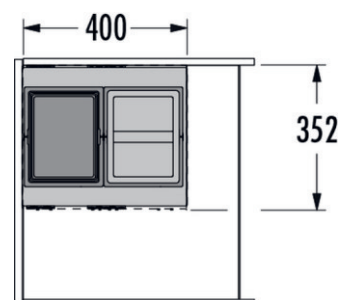

Hailo AS Cargo Aqua 600 13/13/D

3608601

GTIN: 4007126306654

Pro skříňky šířky 600 mm s čelním výsuvem

SLIDE

2 KOŠE

26 l

CELKEM

Vhodné pro šířku skříněk (cm)
60

Informace o výrobku

- instalace vpravo nebo vlevo ve skříňce
- místo na vodní filtr: 210 mm

Cargo Aqua je systém na třídění odpadu pro spodní dřezové skříňky s vodním filtrem.

HAILO Cargo Aqua je systém na třídění odpadu pro skříňky s čelním výsuvem, do kterých lze z boku instalovat vodní filtr.

U Cargo Aqua vyžaduje pouze jedna strana spodní skříňky připojení výsuvné lišty díky kovovému krytu, který je navržený speciálně pro tento účel. To umožňuje ponechat ve skříňce volný boční prostor, do kterého lze umístit například vodní filtr, zásobník vody atd. Systém na třídění odpadu byl navržen pro skříňky šířky 600 mm, 750 mm a 900 mm a lze jej podle potřeby instalovat na levou nebo pravou stranu skříňky. Včetně příslušného předního kování.

Technické údaje

Varianta instalace Slide	✓
Šířka skříňky min. (cm)	60
Šířka skříňky max. (cm)	60
Hloubka skříňky min. (užitná) (mm)	400
Pro skříňky šířky (cm)	60
Montáž na boční stěnu	✓
Výsuvné lišty	synchronizovaný plnovýsuv s krytým a tlumeným dotahem
Tloušťka boční stěny (mm)	16-19
Rozměry výrobku (šxhxv) (mm)	352 x 400 x 411
Rozměry obalu (šxhxv) (mm)	475 x 395 x 450
Hloubka systému (mm)	400
Víko	1 víko pro nádobu 13 l
Počet vnitřních košů	2
Objem (l)	2 x 13
Celkový objem (l)	26
Barva plastových dílů	tmavě šedá
Barva kovových dílů	tmavě šedá
Hmotnost s obalem (kg)	12,5