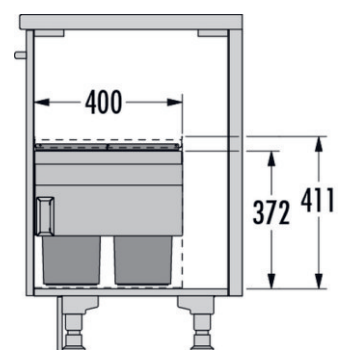

Hailo AS Cargo Aqua 600 13/13/D

3608601

GTIN: 4007126306654

Pro skříňky šířky 600 mm s čelním výsuvem

SLIDE

2 KOŠE

26 l

CELKEM

Vhodné pro šířku skříněk (cm)
60

Informace o výrobku

- instalace vpravo nebo vlevo ve skříňce
- místo na vodní filtr: 210 mm

Cargo Aqua je systém na třídění odpadu pro spodní dřezové skříňky s vodním filtrem.

HAILO Cargo Aqua je systém na třídění odpadu pro skříňky s čelním výsuvem, do kterých lze z boku instalovat vodní filtr.

U Cargo Aqua vyžaduje pouze jedna strana spodní skříňky připojení výsuvné lišty díky kovovému krytu, který je navržený speciálně pro tento účel. To umožňuje ponechat ve skříňce volný boční prostor, do kterého lze umístit například vodní filtr, zásobník vody atd. Systém na třídění odpadu byl navržen pro skříňky šířky 600 mm, 750 mm a 900 mm a lze jej podle potřeby instalovat na levou nebo pravou stranu skříňky. Včetně příslušného předního kování.

Technické údaje

Varianta instalace Slide	✓
Šířka skříňky min. (cm)	60
Šířka skříňky max. (cm)	60
Hloubka skříňky min. (užitná) (mm)	400
Pro skříňky šířky (cm)	60
Montáž na boční stěnu	✓
Výsuvné lišty	synchronizovaný plnovýsuv s krytým a tlumeným dotahem
Tloušťka boční stěny (mm)	16-19
Rozměry výrobku (šxhxv) (mm)	352 x 400 x 411
Rozměry obalu (šxhxv) (mm)	475 x 395 x 450
Hloubka systému (mm)	400
Víko	1 víko pro nádobu 13 l
Počet vnitřních košů	2
Objem (l)	2 x 13
Celkový objem (l)	26
Barva plastových dílů	tmavě šedá
Barva kovových dílů	tmavě šedá
Hmotnost s obalem (kg)	12,5